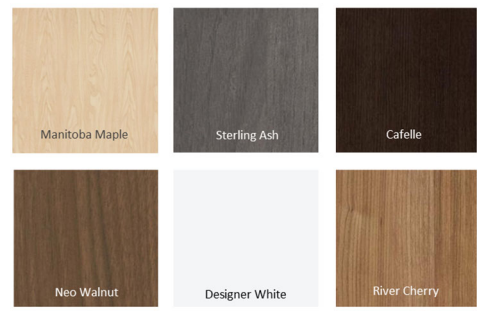

List \$259

Upholstery Options

Aurora

Flex360

Grade 1

Surface Options

surfaces made-to-order

24x36	\$192	30x54	\$352
24x42	\$225	30x60	\$391
24x48	\$250	30x66	\$430
24x60	\$314	30x72	\$469
24x72	\$375	36x72	\$563