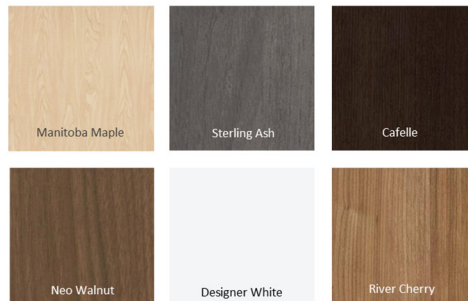

List \$259

Upholstery Options

Aurora

Flex360

Grade 1

Surface Options

surfaces made-to-order

24x36	\$192	30x54	\$352
24x42	\$225	30x60	\$391
24x48	\$250	30x66	\$430
24x60	\$314	30x72	\$469
24x72	\$375	36x72	\$563